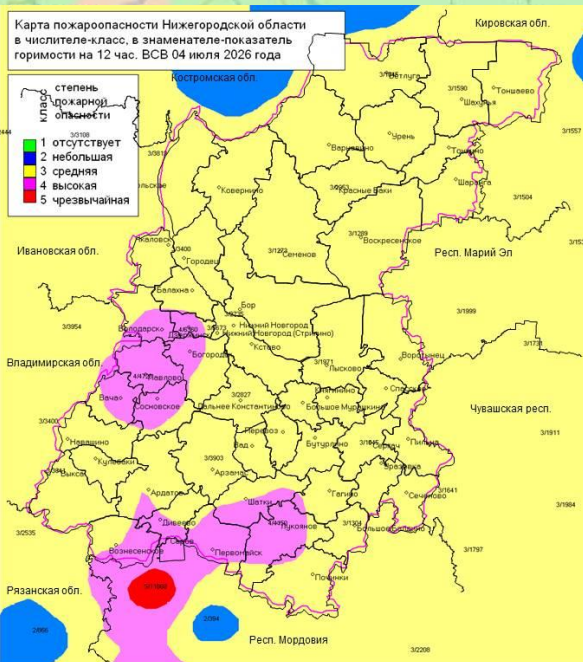

Южная часть

+12°C

+24°C

5

УСЛОВНЫЕ ОБОЗНАЧЕНИЯ

-8°C	температура днем		малооблачно, без осадков
+13°C	температура ночью		переменная облачность, без осадков
	направление ветра		облачно с прояснениями, небольшой дождь
15	скорость ветра		облачно, небольшой дождь
	метеостанция		морось
	ясно, малооблачно		порывы ветра
	переменная облачность		туман
	облачно		переменная облачность, дождь
	облачно с прояснениями, небольшой дождь		гроза
	небольшой дождь		
	облачно, дождь		

ПРОГНОЗ ВЫПАДЕНИЯ ОСАДКОВ НА ТЕРРИТОРИИ НИЖЕГОРОДСКОЙ ОБЛАСТИ ПО ДАННЫМ АТЛАСА ОПАСНОСТЕЙ И РИСКОВ

ПРОГНОЗ ВЕТРОВОЙ НАГРУЗКИ НА ТЕРРИТОРИИ НИЖЕГОРОДСКОЙ ОБЛАСТИ ПО ДАННЫМ АТЛАСА ОПАСНОСТЕЙ И РИСКОВ

ПРОГНОЗ ПОЖАРООПАСНОСТИ НА ТЕРРИТОРИИ НИЖЕГОРОДСКОЙ ОБЛАСТИ ПО ДАННЫМ АТЛАСА ОПАСНОСТЕЙ И РИСКОВ НА 06.07.2026

По данным ФГБУ «Верхне-Волжское УГМС», пожароопасность в лесах Нижегородской области 6 июля 2026 г. ожидается 1-2, местами 3 класс.

Существует вероятность возникновения единичных очагов природных пожаров. Возможно возникновение термических аномалий. Возникновение ЧС не прогнозируется.