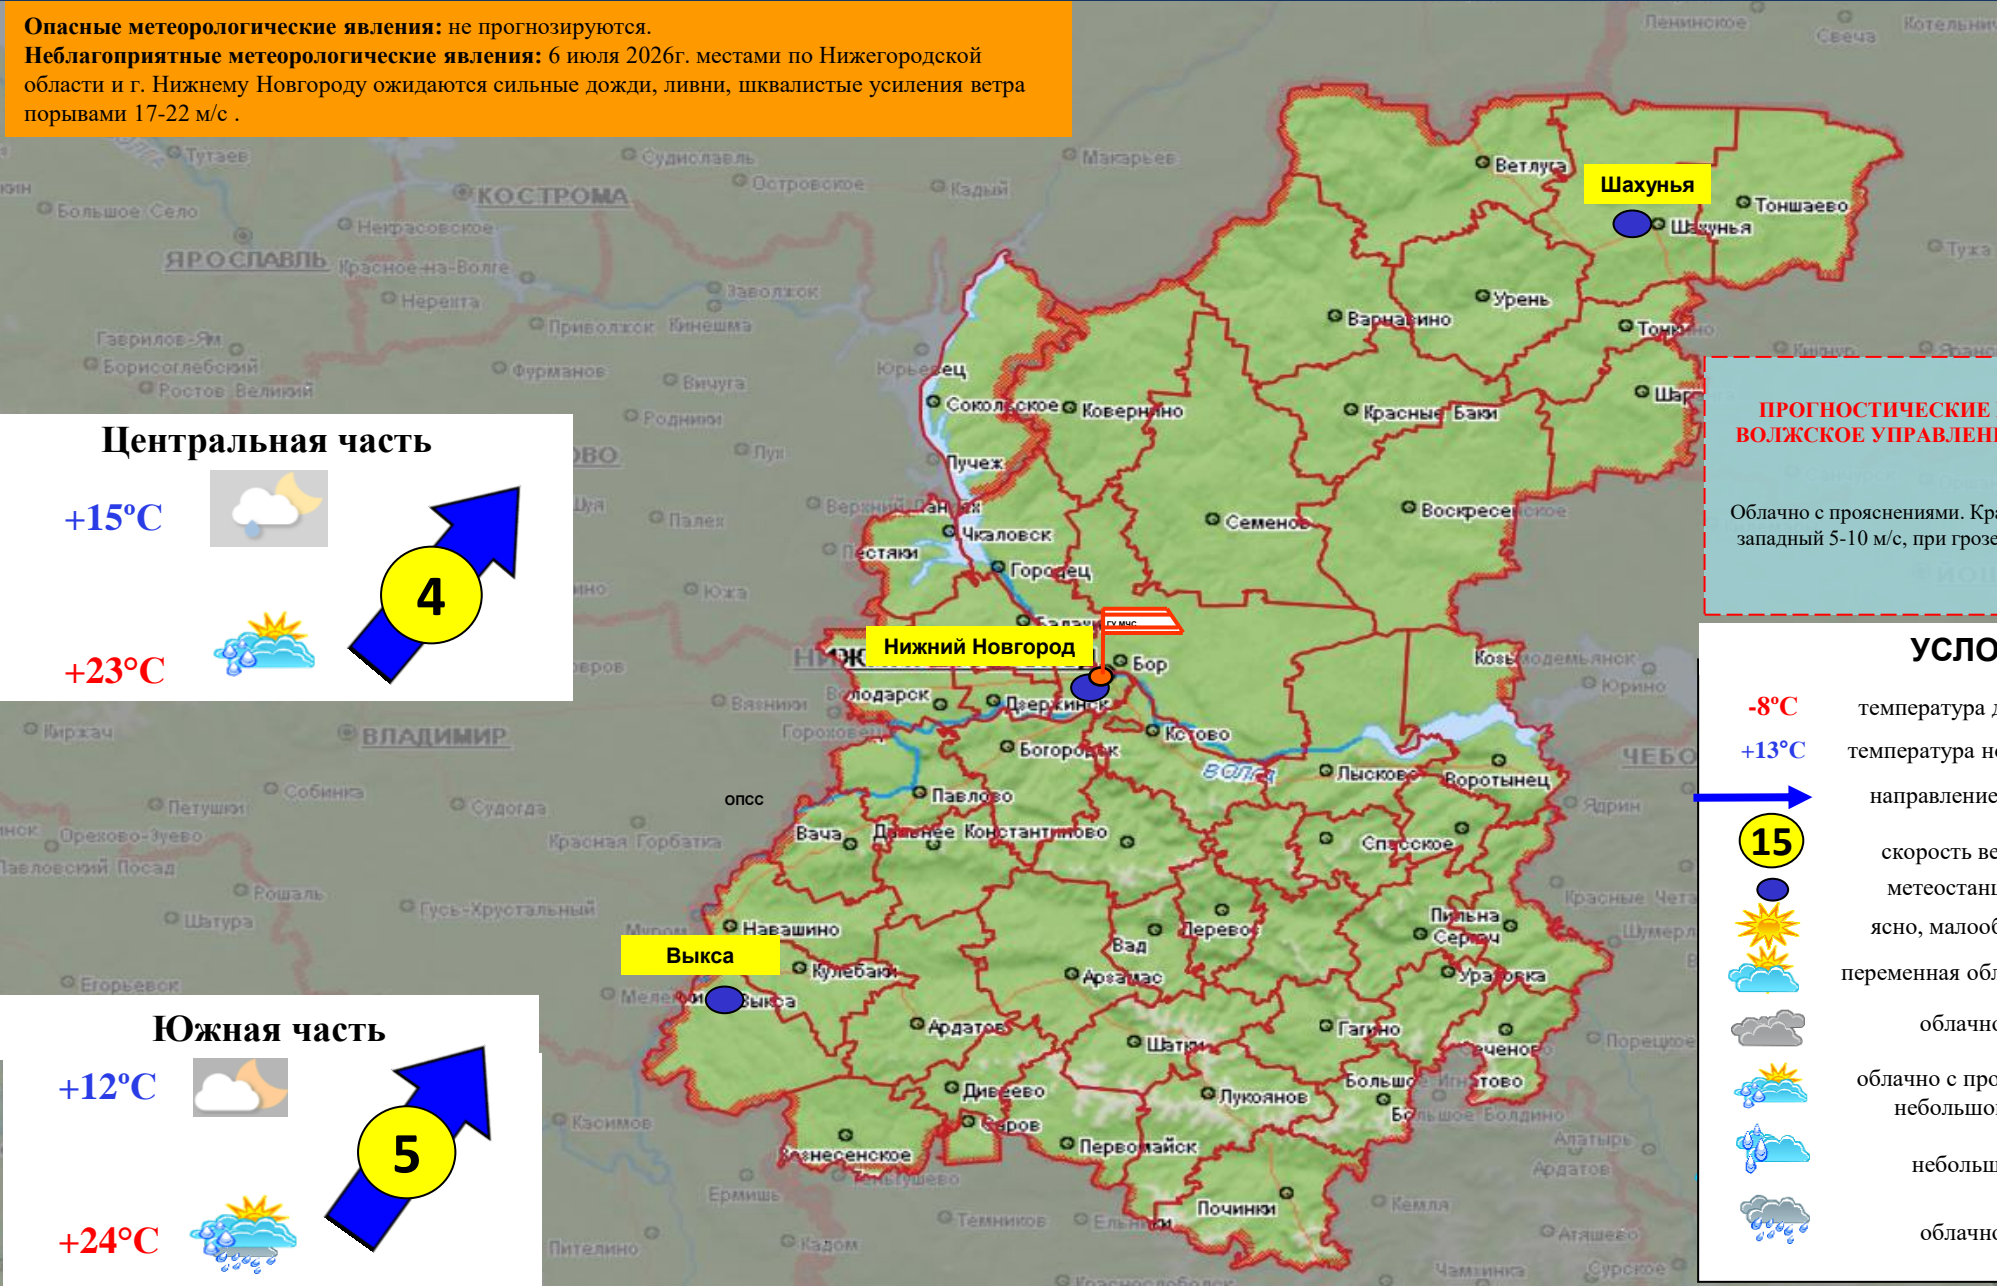

**ОПЕРАТИВНЫЙ ЕЖЕДНЕВНЫЙ ПРОГНОЗ
ЧРЕЗВЫЧАЙНЫХ СИТУАЦИЙ
НА ТЕРРИТОРИИ
НИЖЕГОРОДСКОЙ ОБЛАСТИ
на 06.07.2026**

ЕЖЕДНЕВНЫЙ МЕТЕОРОЛОГИЧЕСКИЙ ПРОГНОЗ НА ТЕРРИТОРИИ НИЖЕГОРОДСКОЙ ОБЛАСТИ

Опасные метеорологические явления: не прогнозируются.
Неблагоприятные метеорологические явления: 6 июля 2026г. местами по Нижегородской области и г. Нижнему Новгороду ожидаются сильные дожди, ливни, шквалистые усиления ветра порывами 17-22 м/с.

Северная часть

+16°C

+25°C

4

Центральная часть

+15°C

+23°C

4

ПРОГНОЗ ВЫПАДЕНИЯ ОСАДКОВ НА ТЕРРИТОРИИ НИЖЕГОРОДСКОЙ ОБЛАСТИ ПО ДАННЫМ АТЛАСА ОПАСНОСТЕЙ И РИСКОВ

ПРОГНОЗ ВЕТРОВОЙ НАГРУЗКИ НА ТЕРРИТОРИИ НИЖЕГОРОДСКОЙ ОБЛАСТИ ПО ДАННЫМ АТЛАСА ОПАСНОСТЕЙ И РИСКОВ

ПРОГНОЗ ПОЖАРООПАСНОСТИ НА ТЕРРИТОРИИ НИЖЕГОРОДСКОЙ ОБЛАСТИ ПО ДАННЫМ АТЛАСА ОПАСНОСТЕЙ И РИСКОВ НА 06.07.2026