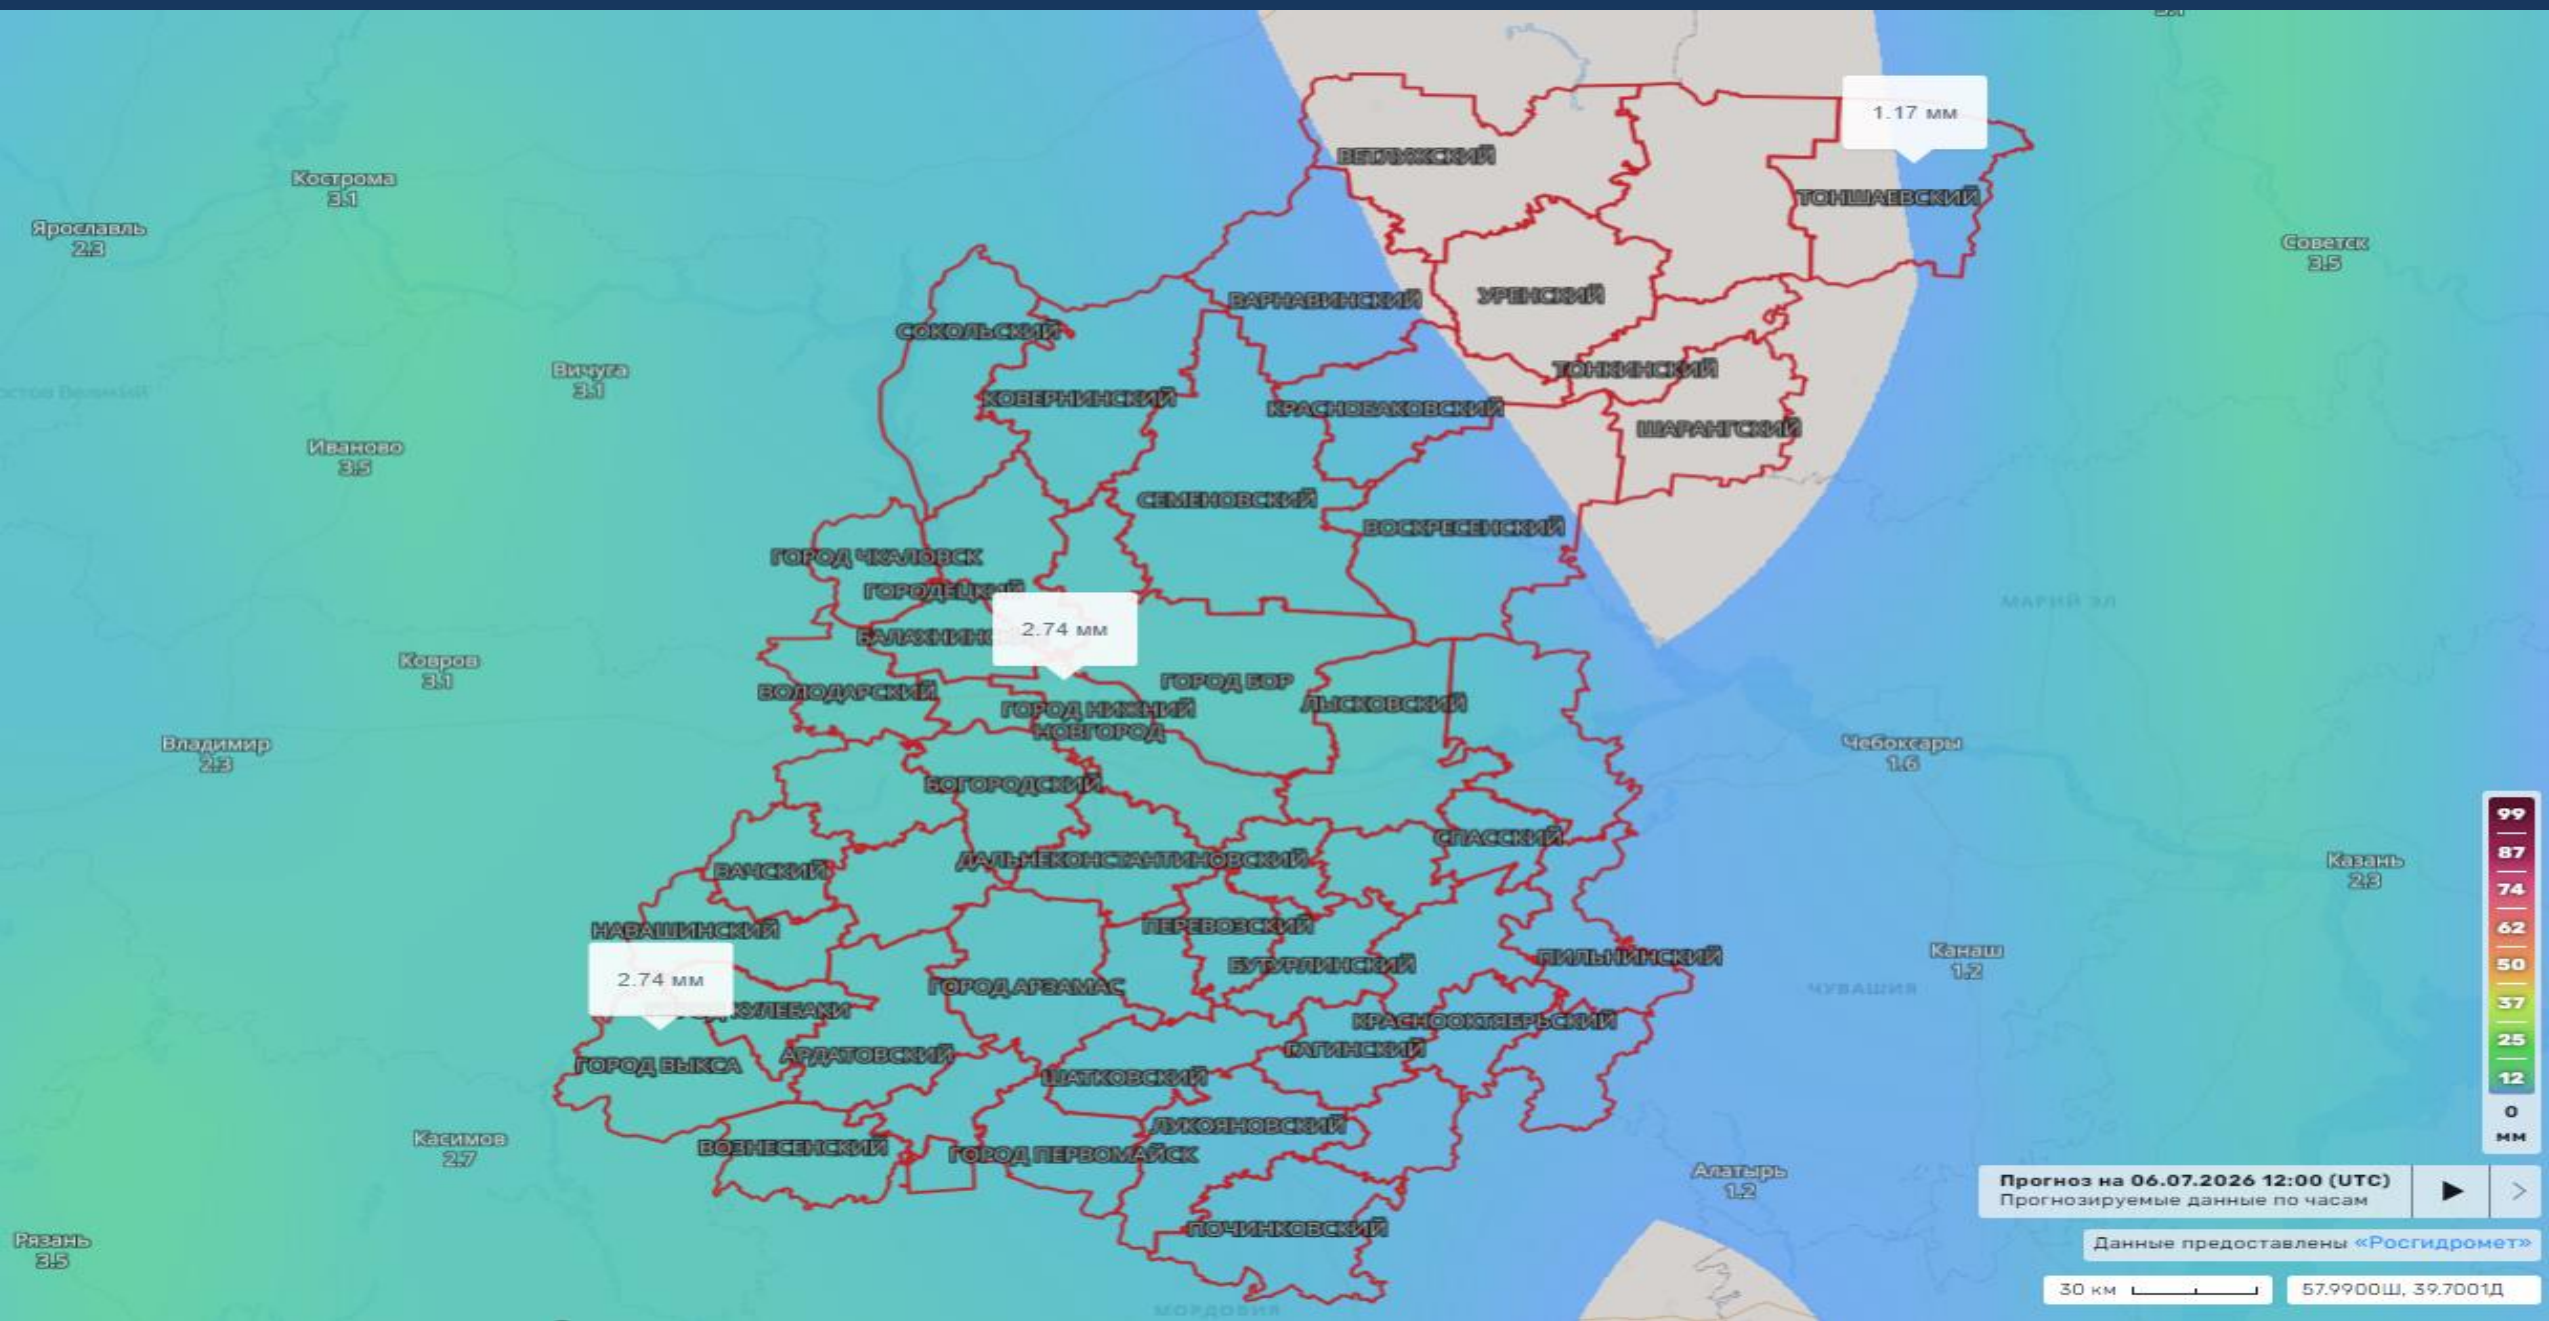

**ОПЕРАТИВНЫЙ ЕЖЕДНЕВНЫЙ ПРОГНОЗ
ЧРЕЗВЫЧАЙНЫХ СИТУАЦИЙ
НА ТЕРРИТОРИИ
НИЖЕГОРОДСКОЙ ОБЛАСТИ
на 06.07.2026**

ЕЖЕДНЕВНЫЙ МЕТЕОРОЛОГИЧЕСКИЙ ПРОГНОЗ НА ТЕРРИТОРИИ НИЖЕГОРОДСКОЙ ОБЛАСТИ

Опасные метеорологические явления: не прогнозируются.
Неблагоприятные метеорологические явления: 6 июля 2026г. местами по Нижегородской области и г. Нижнему Новгороду ожидаются сильные дожди, ливни, шквалистые усиления ветра порывами 17-22 м/с.

Южная часть

+12°C

+24°C

5

УСЛОВНЫЕ ОБОЗНАЧЕНИЯ

-8°C	температура днем		малооблачно, без осадков
+13°C	температура ночью		переменная облачность, без осадков
	направление ветра		облачно с прояснениями, небольшой дождь
15	скорость ветра		облачно, небольшой дождь
	метеостанция		морось
	ясно, малооблачно		порывы ветра
	переменная облачность		туман
	облачно		переменная облачность, дождь
	облачно с прояснениями, небольшой дождь		гроза
	небольшой дождь		
	облачно, дождь		

ПРОГНОЗ ВЫПАДЕНИЯ ОСАДКОВ НА ТЕРРИТОРИИ НИЖЕГОРОДСКОЙ ОБЛАСТИ ПО ДАННЫМ АТЛАСА ОПАСНОСТЕЙ И РИСКОВ

ПРОГНОЗ ВЕТРОВОЙ НАГРУЗКИ НА ТЕРРИТОРИИ НИЖЕГОРОДСКОЙ ОБЛАСТИ ПО ДАННЫМ АТЛАСА ОПАСНОСТЕЙ И РИСКОВ

ПРОГНОЗ ПОЖАРООПАСНОСТИ НА ТЕРРИТОРИИ НИЖЕГОРОДСКОЙ ОБЛАСТИ ПО ДАННЫМ АТЛАСА ОПАСНОСТЕЙ И РИСКОВ НА 06.07.2026